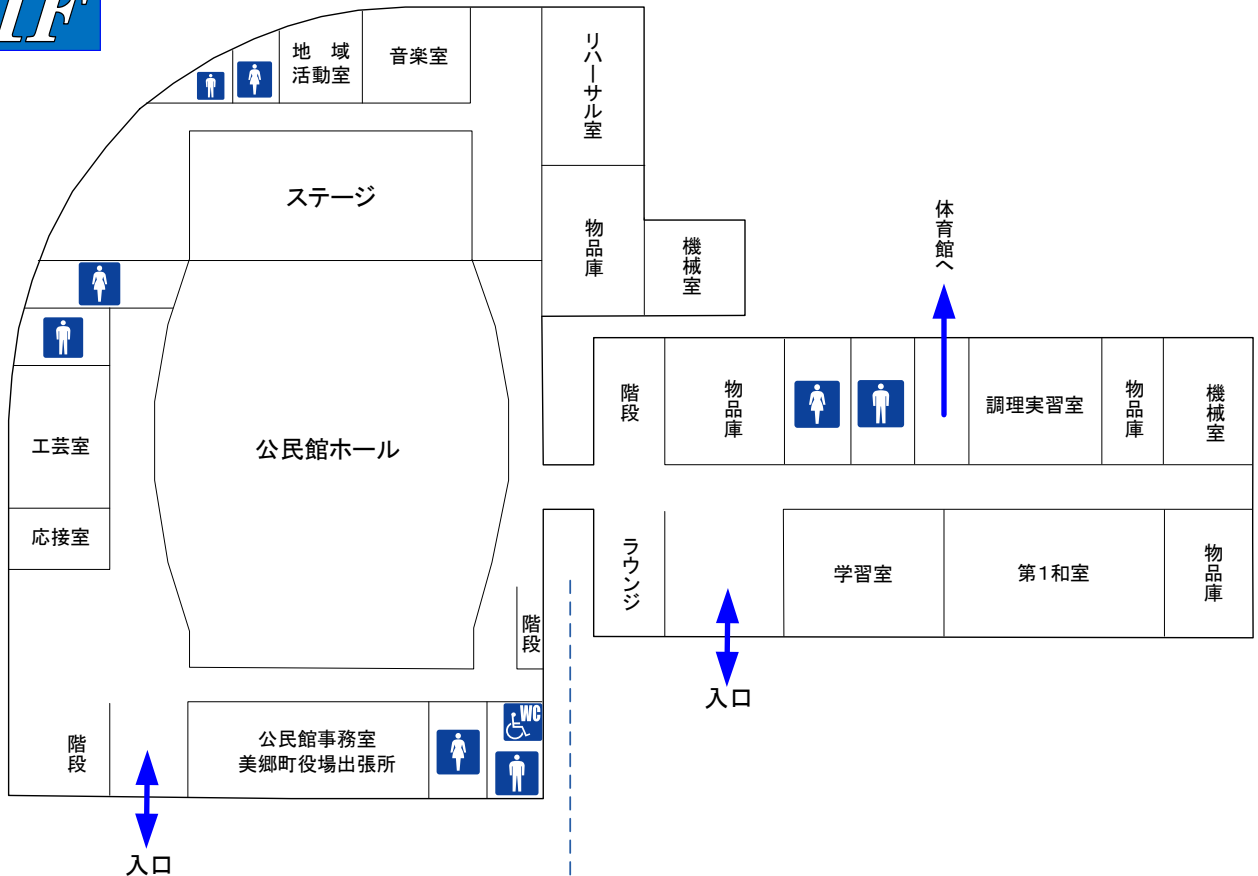

まなびおん美郷（美郷町公民館・南ふれあい館）館内図

1F

美郷町公民館

南ふれあい館

2F